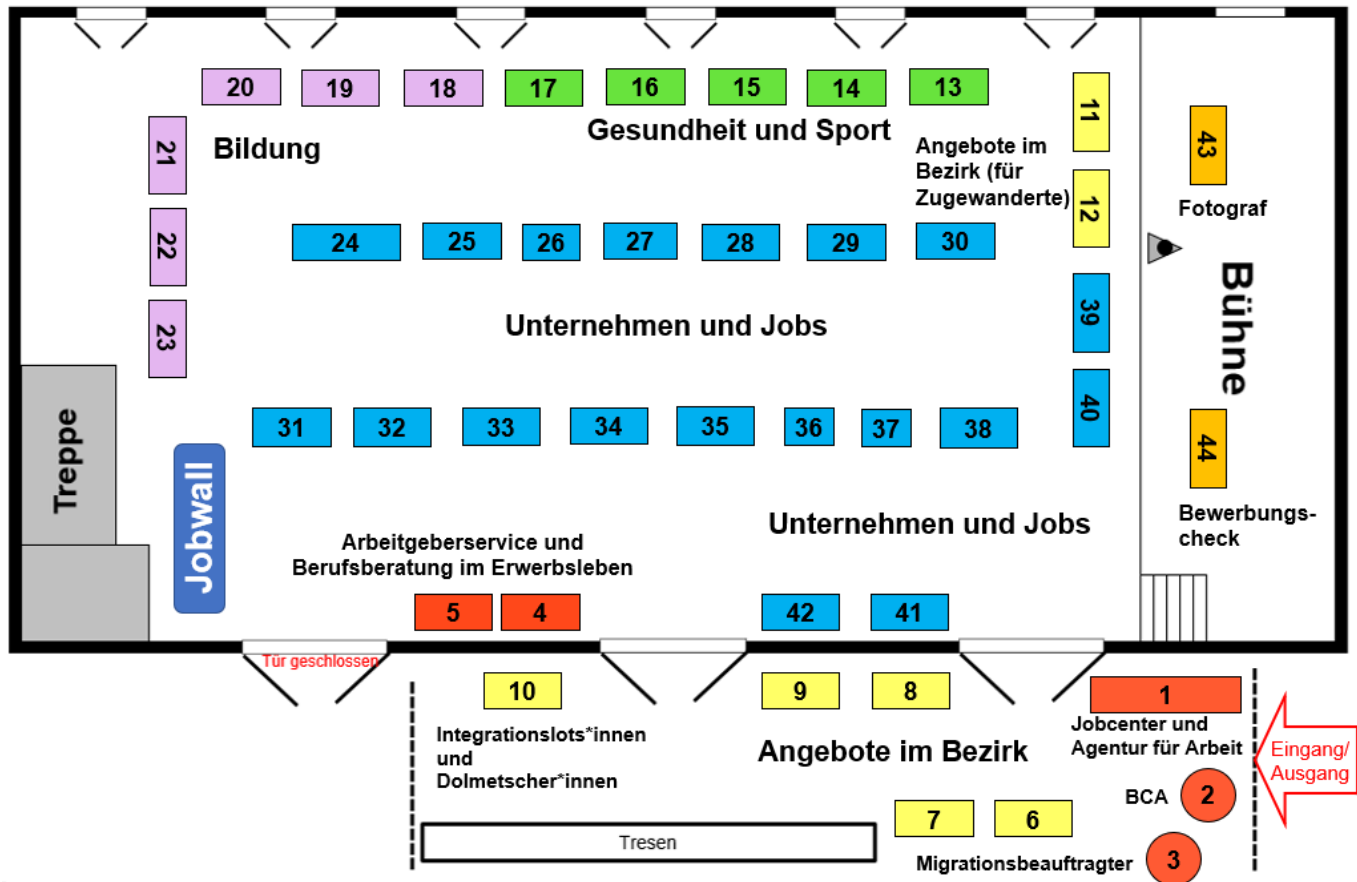

# Messeplan 2. Aktionsmeile – Staffellauf in die Arbeitswelt

## Jobcenter Steglitz-Zehlendorf & Agentur für Arbeit Berlin Süd

- |                                         |                                                     |                          |
|-----------------------------------------|-----------------------------------------------------|--------------------------|
| 1 Jobcenter, Agentur- Infopoint         | 2 Beauftragte für Chancengleichheit am Arbeitsmarkt | 3 Migrationsbeauftragter |
| 4 Berufsberatung im Erwerbsleben (BBiE) | 5 Arbeitgeberservice der Agentur für Arbeit         |                          |

## Angebote im Bezirk

- |                                                                                       |                                           |                                                                          |
|---------------------------------------------------------------------------------------|-------------------------------------------|--------------------------------------------------------------------------|
| 6 Koordinierungsstelle Netzwerk für Alleinerziehende Steglitz-Zehlendorf und Flexteam | 7 Familienzentren - Mittelhof             | 8 Stadtteilzentrum Steglitz                                              |
| 9 Familienbüro Steglitz-Zehlendorf                                                    | 10 Integrationslots*innen / Dolmetscherin | 11 Women for Work (für Frauen mit Migrationserfahrung) - Goldnetz, WeTeK |
| 12 Unterstützung von zugewanderten Menschen – Mittelhof                               |                                           |                                                                          |